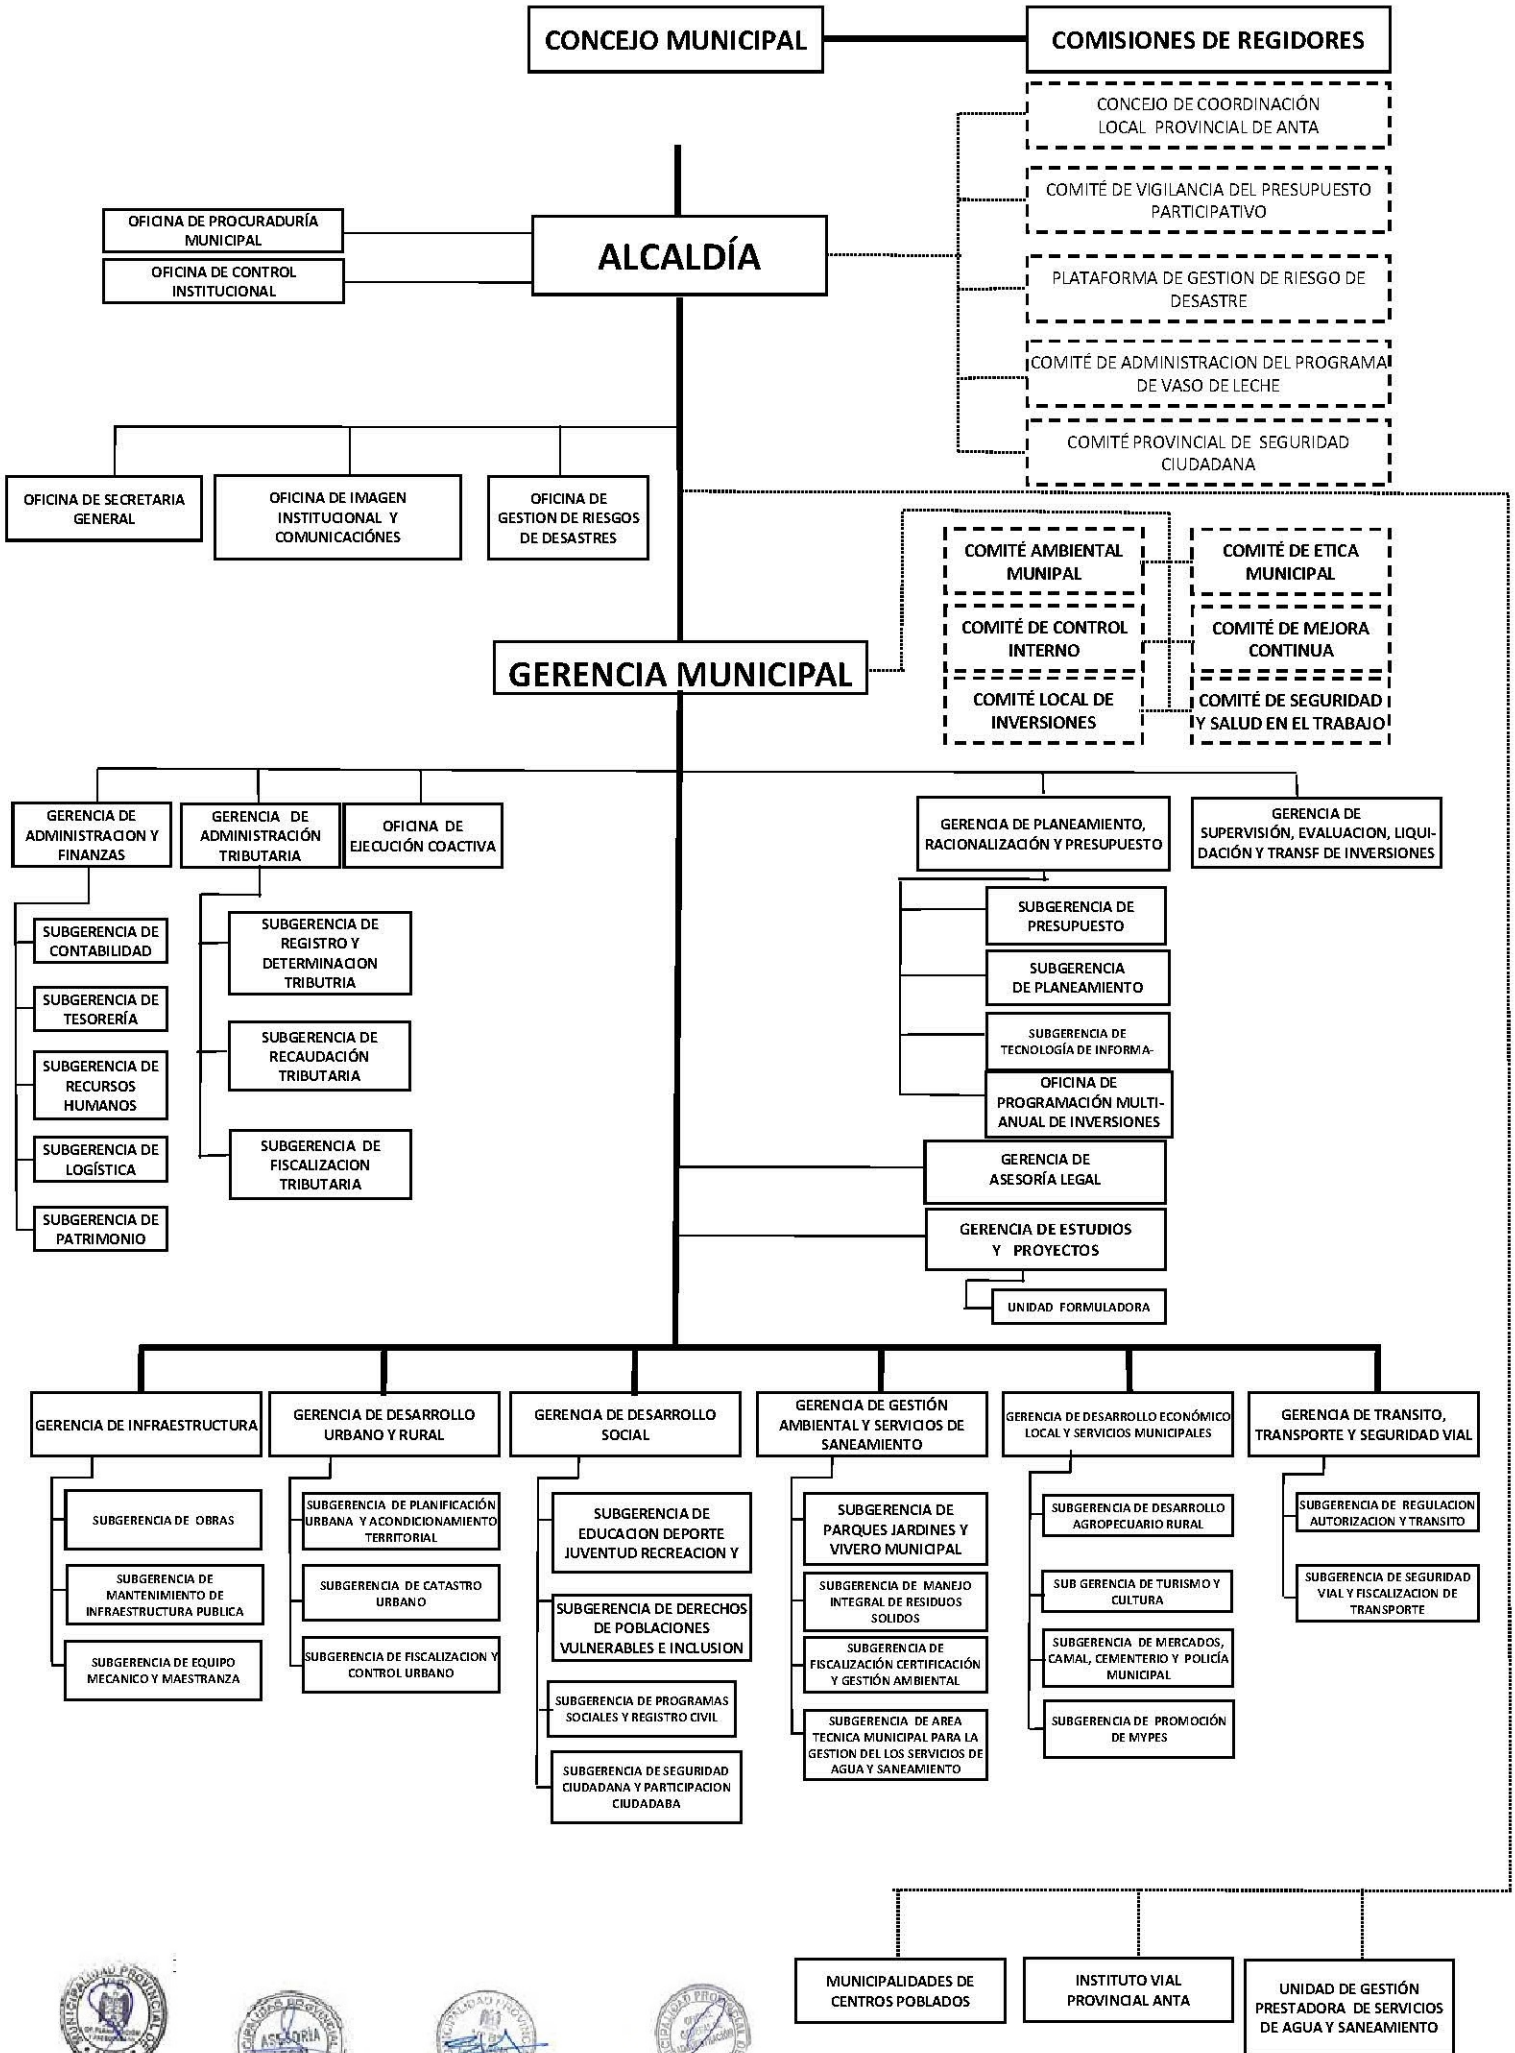

ORGANIGRAMA DE LA MUNICIPALIDAD PROVINCIAL DE ANTA

MUNICIPALIDADES DE CENTROS POBLADOS

INSTITUTO VIAL PROVINCIAL ANTA

UNIDAD DE GESTIÓN PRESTADORA DE SERVICIOS DE AGUA Y SANEAMIENTO